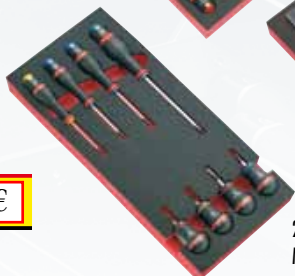

Set di giraviti

Contenuto :

- AN4X25 - AN5,5X35
- ANPOX75 - ANP1X25
- ANDOX75 - AND1X100 - AND2X125 - AND2X25
- Modulo PM.MODMA3.

MODM.A3PB **47 €**

200H.40 Martello
Modulo PM.MODMI1.

MODM.MI1PB **79 €**